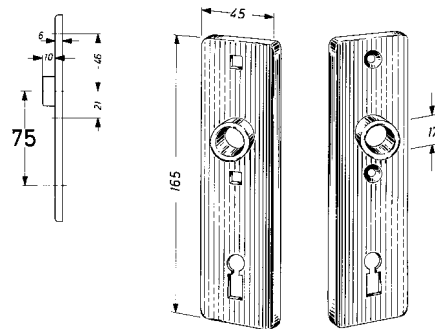

Kurzschilder/1 mit eckigen Löchern werden mit 2 Hülsenschrauben geliefert.
Short door plates/1 with square holes are accompanied by 2 through bolts.

normal standard auf Wunsch
M5x42 M5x66
on request

6645/75	Kurzschilder mit Schlüsselloch short door plates with key hole 101290	Msmcr	Paar pair
6645/1/75	Kurzschild mit Schlüsselloch short door plate with key hole 106927	Msmcr	Stück piece
6645/2/75	Kurzschild mit Schlüsselloch short door plate with key hole 106930	Msmcr	Stück piece

6645 A/75	Kurzschilder mit Schlüsselloch und Blende short door plates with key hole and cover 106954	Msmcr	Paar pair
6645 A/1/75	Kurzschild mit Schlüsselloch und Blende short door plate with key hole and cover 106957	Msmcr	Stück piece
6645 A/2/75	Kurzschild mit Schlüsselloch und Blende short door plate with key hole and cover 106960	Msmcr	Stück piece

6645/75
6645/1/75 6645/2/75

6645A/75
6645 A/1/75 6645 A/2/75

6645 F	Kurzschilder ohne Schlüsselloch short door plates without key hole 106593	Msmcr	Paar pair
6645 F/1	Kurzschild ohne Schlüsselloch short door plate without key hole 106936	Msmcr	Stück piece
6645 F/2	Kurzschild ohne Schlüsselloch short door plate without key hole 106933	Msmcr	Stück piece