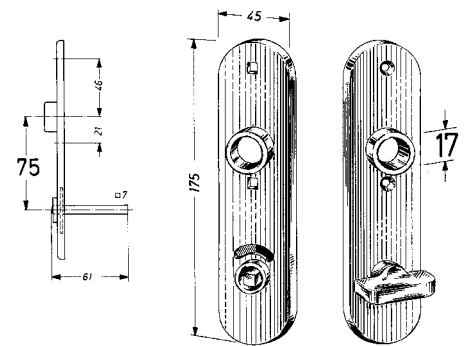

6643 WCP/75
6643 WCR/1/75 6643 WCO/2/75

3343 WCP/75 Langschilder
long plates
109145 Msmcr **Paar**
pair

3343 WCR/75 Langschild mit rot-grün-Scheibe
long plate with red-green indicator
100309 Msmcr **Stück**
piece

3343 WCO/75 Langschild mit Olive
long plate with thumbturn
100306 Msmcr **Stück**
piece