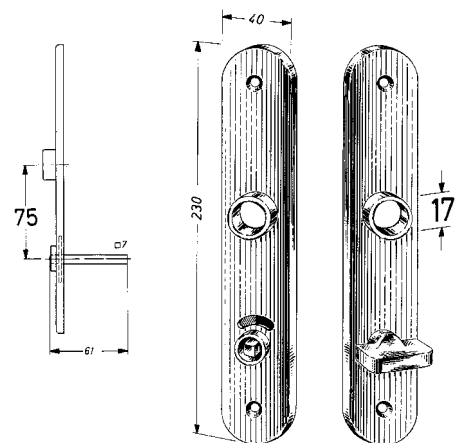

Kurzschilder/1 mit eckigen Löchern werden mit 2 Hülsenschrauben geliefert.
Short door plates/1 with square holes are accompanied by 2 through bolts.

normal standard auf Wunsch
normal standard on request

M5x42
M5x66

6645 WCP/75 Kurzschilder
short plates
106978 Msmcr **Paar**
pair

6645 WCR/1/75 Kurzschild mit rot-grün-Scheibe
short plate with red-green indicator
106975 Msmcr **Stück**
piece

6645 WCO/2/75 Kurzschild mit Olive
short plate with thumbturn
106972 Msmcr **Stück**
piece

6643 WCO/2/75 Kurzschild mit Olive
short plate with thumbturn
106825 Msmcr **Stück**
piece

6643 WCP/75
6643 WCR/1/75 6643 WCO/2/75

3343 WCP/75 Langschilder
long plates
109145 Msmcr **Paar**
pair

3343 WCR/75 Langschild mit rot-grün-Scheibe
long plate with red-green indicator
100309 Msmcr **Stück**
piece

3343 WCO/75 Langschild mit Olive
long plate with thumbturn
100306 Msmcr **Stück**
piece

3343 WCP/75
3343 WCR/75 3343 WCO/75

bei Einsteckschlössern

normal:	<input type="checkbox"/> Stift Länge	61 mm	für Türstärke	35-42 mm
auf Wunsch:		69 mm		43-50 mm
oder:		77 mm		51-58 mm
for mortise locks				
standard:	square spanner length	61 mm	for door thickness	35-42 mm
on request:		69 mm		43-50 mm
or:		77 mm		51-58 mm