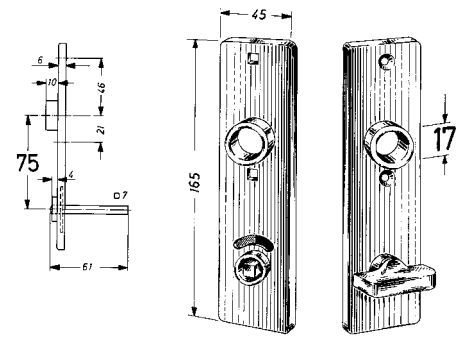

Kurzschilder/1 mit eckigen Löchern werden mit 2 Hülsenschrauben geliefert.
Short door plates/1 with square holes are accompanied by 2 through bolts.

normal standard auf Wunsch
normal standard on request

M5x42
M5x66

6645 WCP/75 Kurzschilder
short plates
106978 Msmcr **Paar**
pair

6645 WCR/1/75 Kurzschild mit rot-grün-Scheibe
short plate with red-green indicator
106975 Msmcr **Stück**
piece

6645 WCO/2/75 Kurzschild mit Olive
short plate with thumbturn
106972 Msmcr **Stück**
piece

6643 WCO/2/75 Kurzschild mit Olive
short plate with thumbturn
106825 Msmcr **Stück**
piece

6643 WCP/75
6643 WCR/1/75 6643 WCO/2/75

3343 WCP/75 Langschilder
long plates
109145 Msmcr **Paar**
pair

3343 WCR/75 Langschild mit rot-grün-Scheibe
long plate with red-green indicator
100309 Msmcr **Stück**
piece

3343 WCO/75 Langschild mit Olive
long plate with thumbturn
100306 Msmcr **Stück**
piece

3343 WCP/75
3343 WCR/75 3343 WCO/75

bei Einsteckschlössern

normal:	<input type="checkbox"/> Stift Länge	61 mm	für Türstärke	35-42 mm
auf Wunsch:		69 mm		43-50 mm
oder:		77 mm		51-58 mm
for mortise locks				
standard:	square spanner length	61 mm	for door thickness	35-42 mm
on request:		69 mm		43-50 mm
or:		77 mm		51-58 mm